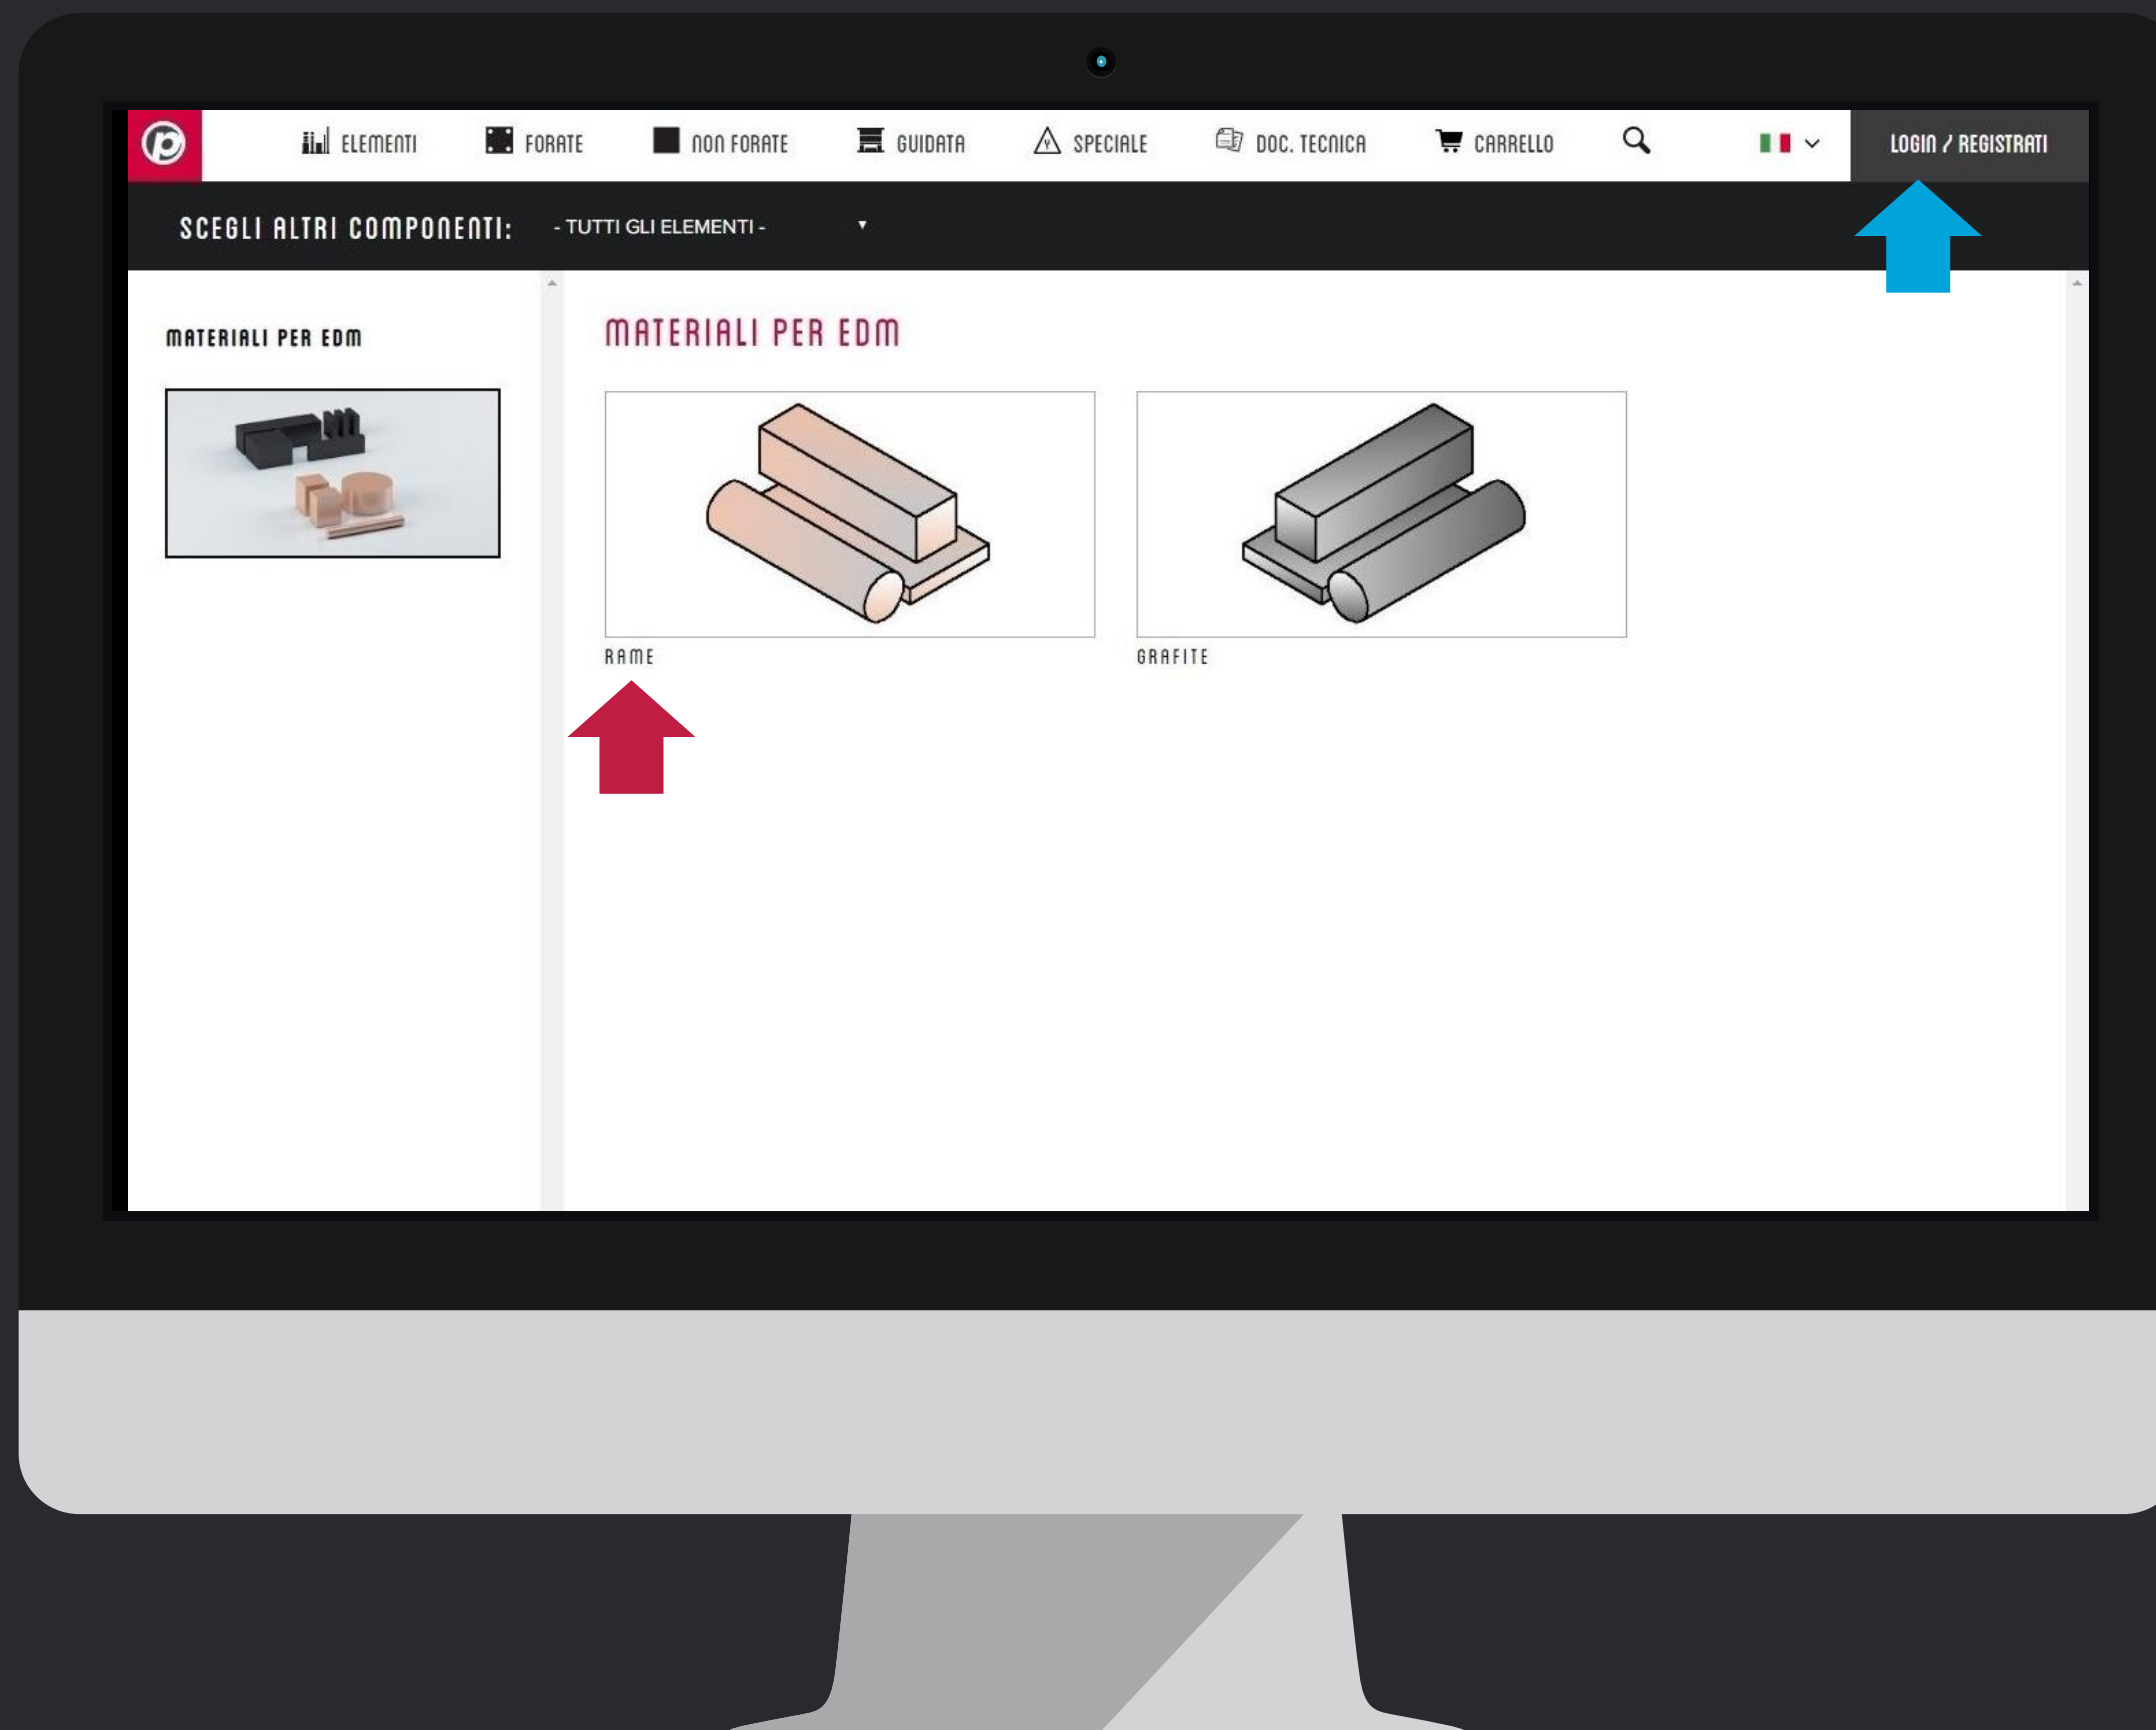

#6 – Ordinare blocchi di **rame tagliati** a misura

Selezionate il tipo di prodotto

Entrate nella sezione **Rame**

Se non vi siete ancora **loggati**, è il momento giusto per farlo.

Se non avete le **credenziali di accesso**,
contattate il nostro Ufficio Vendite per riceverle oppure scrivete a
vendite@pedrotti.it