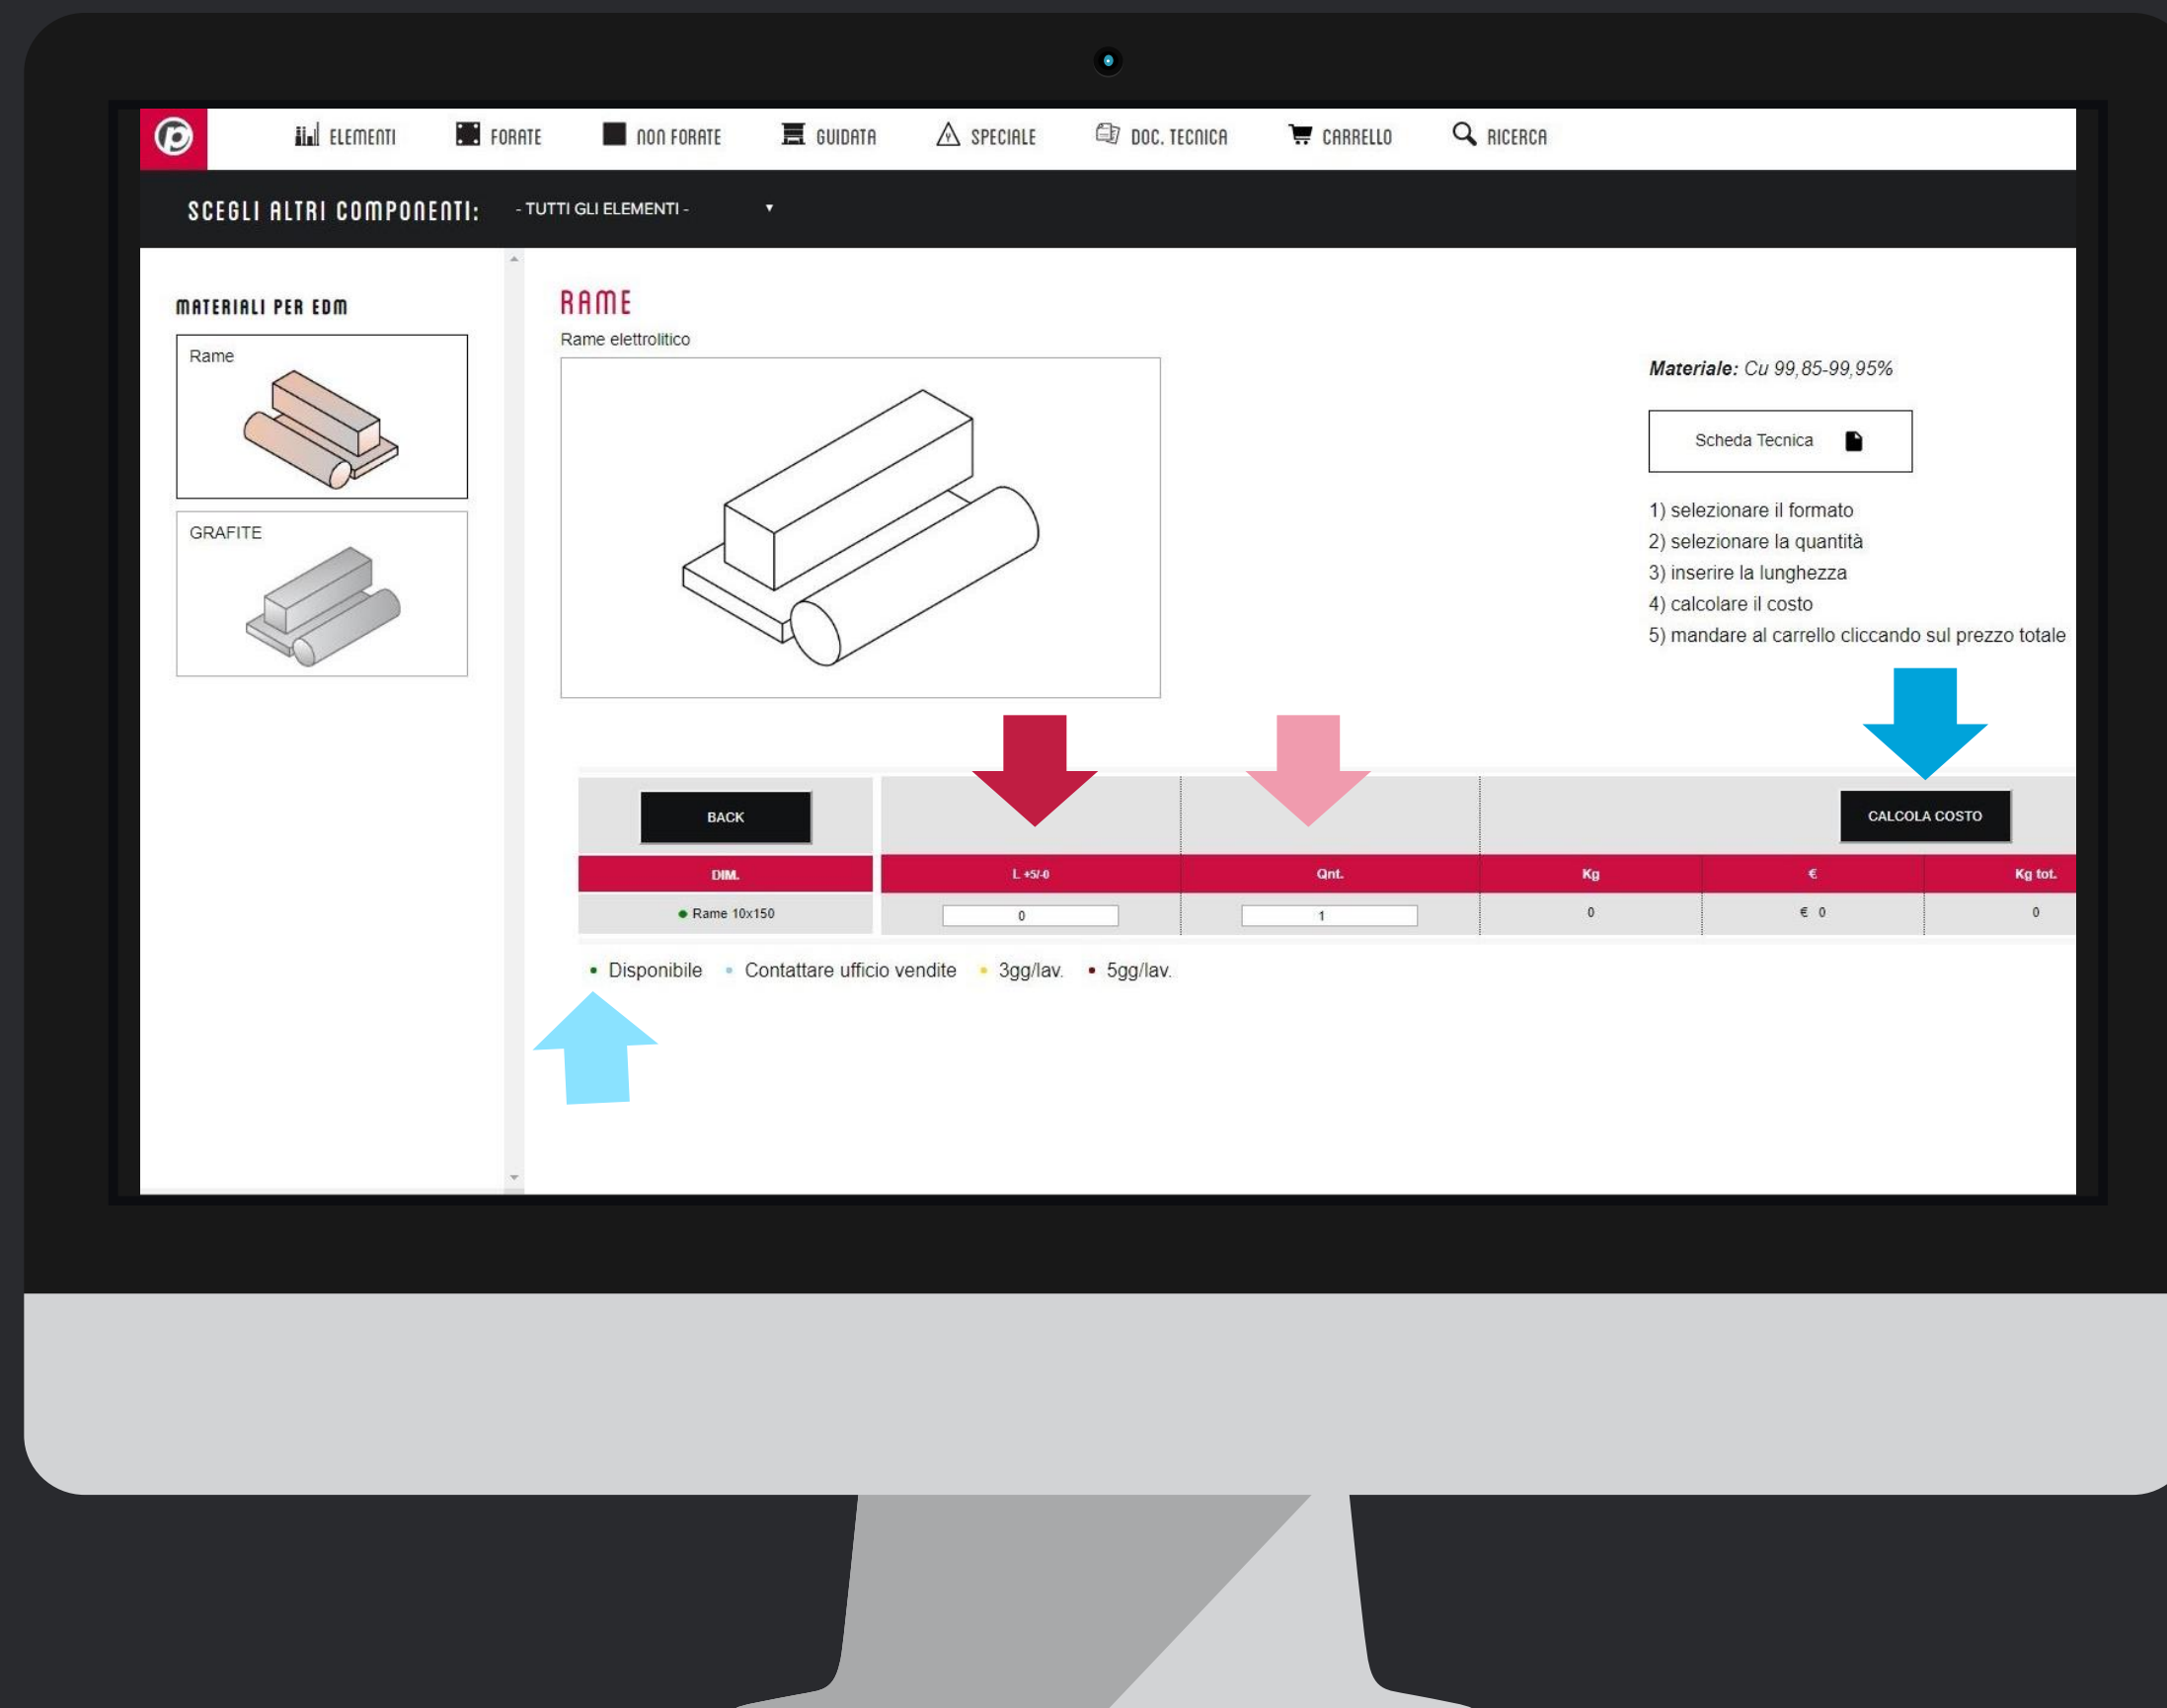

#6 – Ordinare blocchi di rame tagliati a misura

Dettagli e calcoli

Verificate la **disponibilità**

Inserite la **lunghezza** e controllate la **quantità**

Se tutto è OK, calcolate il **costo** dei vostri blocchi

Non resta che cliccare sul prezzo € tot in tabella per aggiungere l'ordine al carrello.