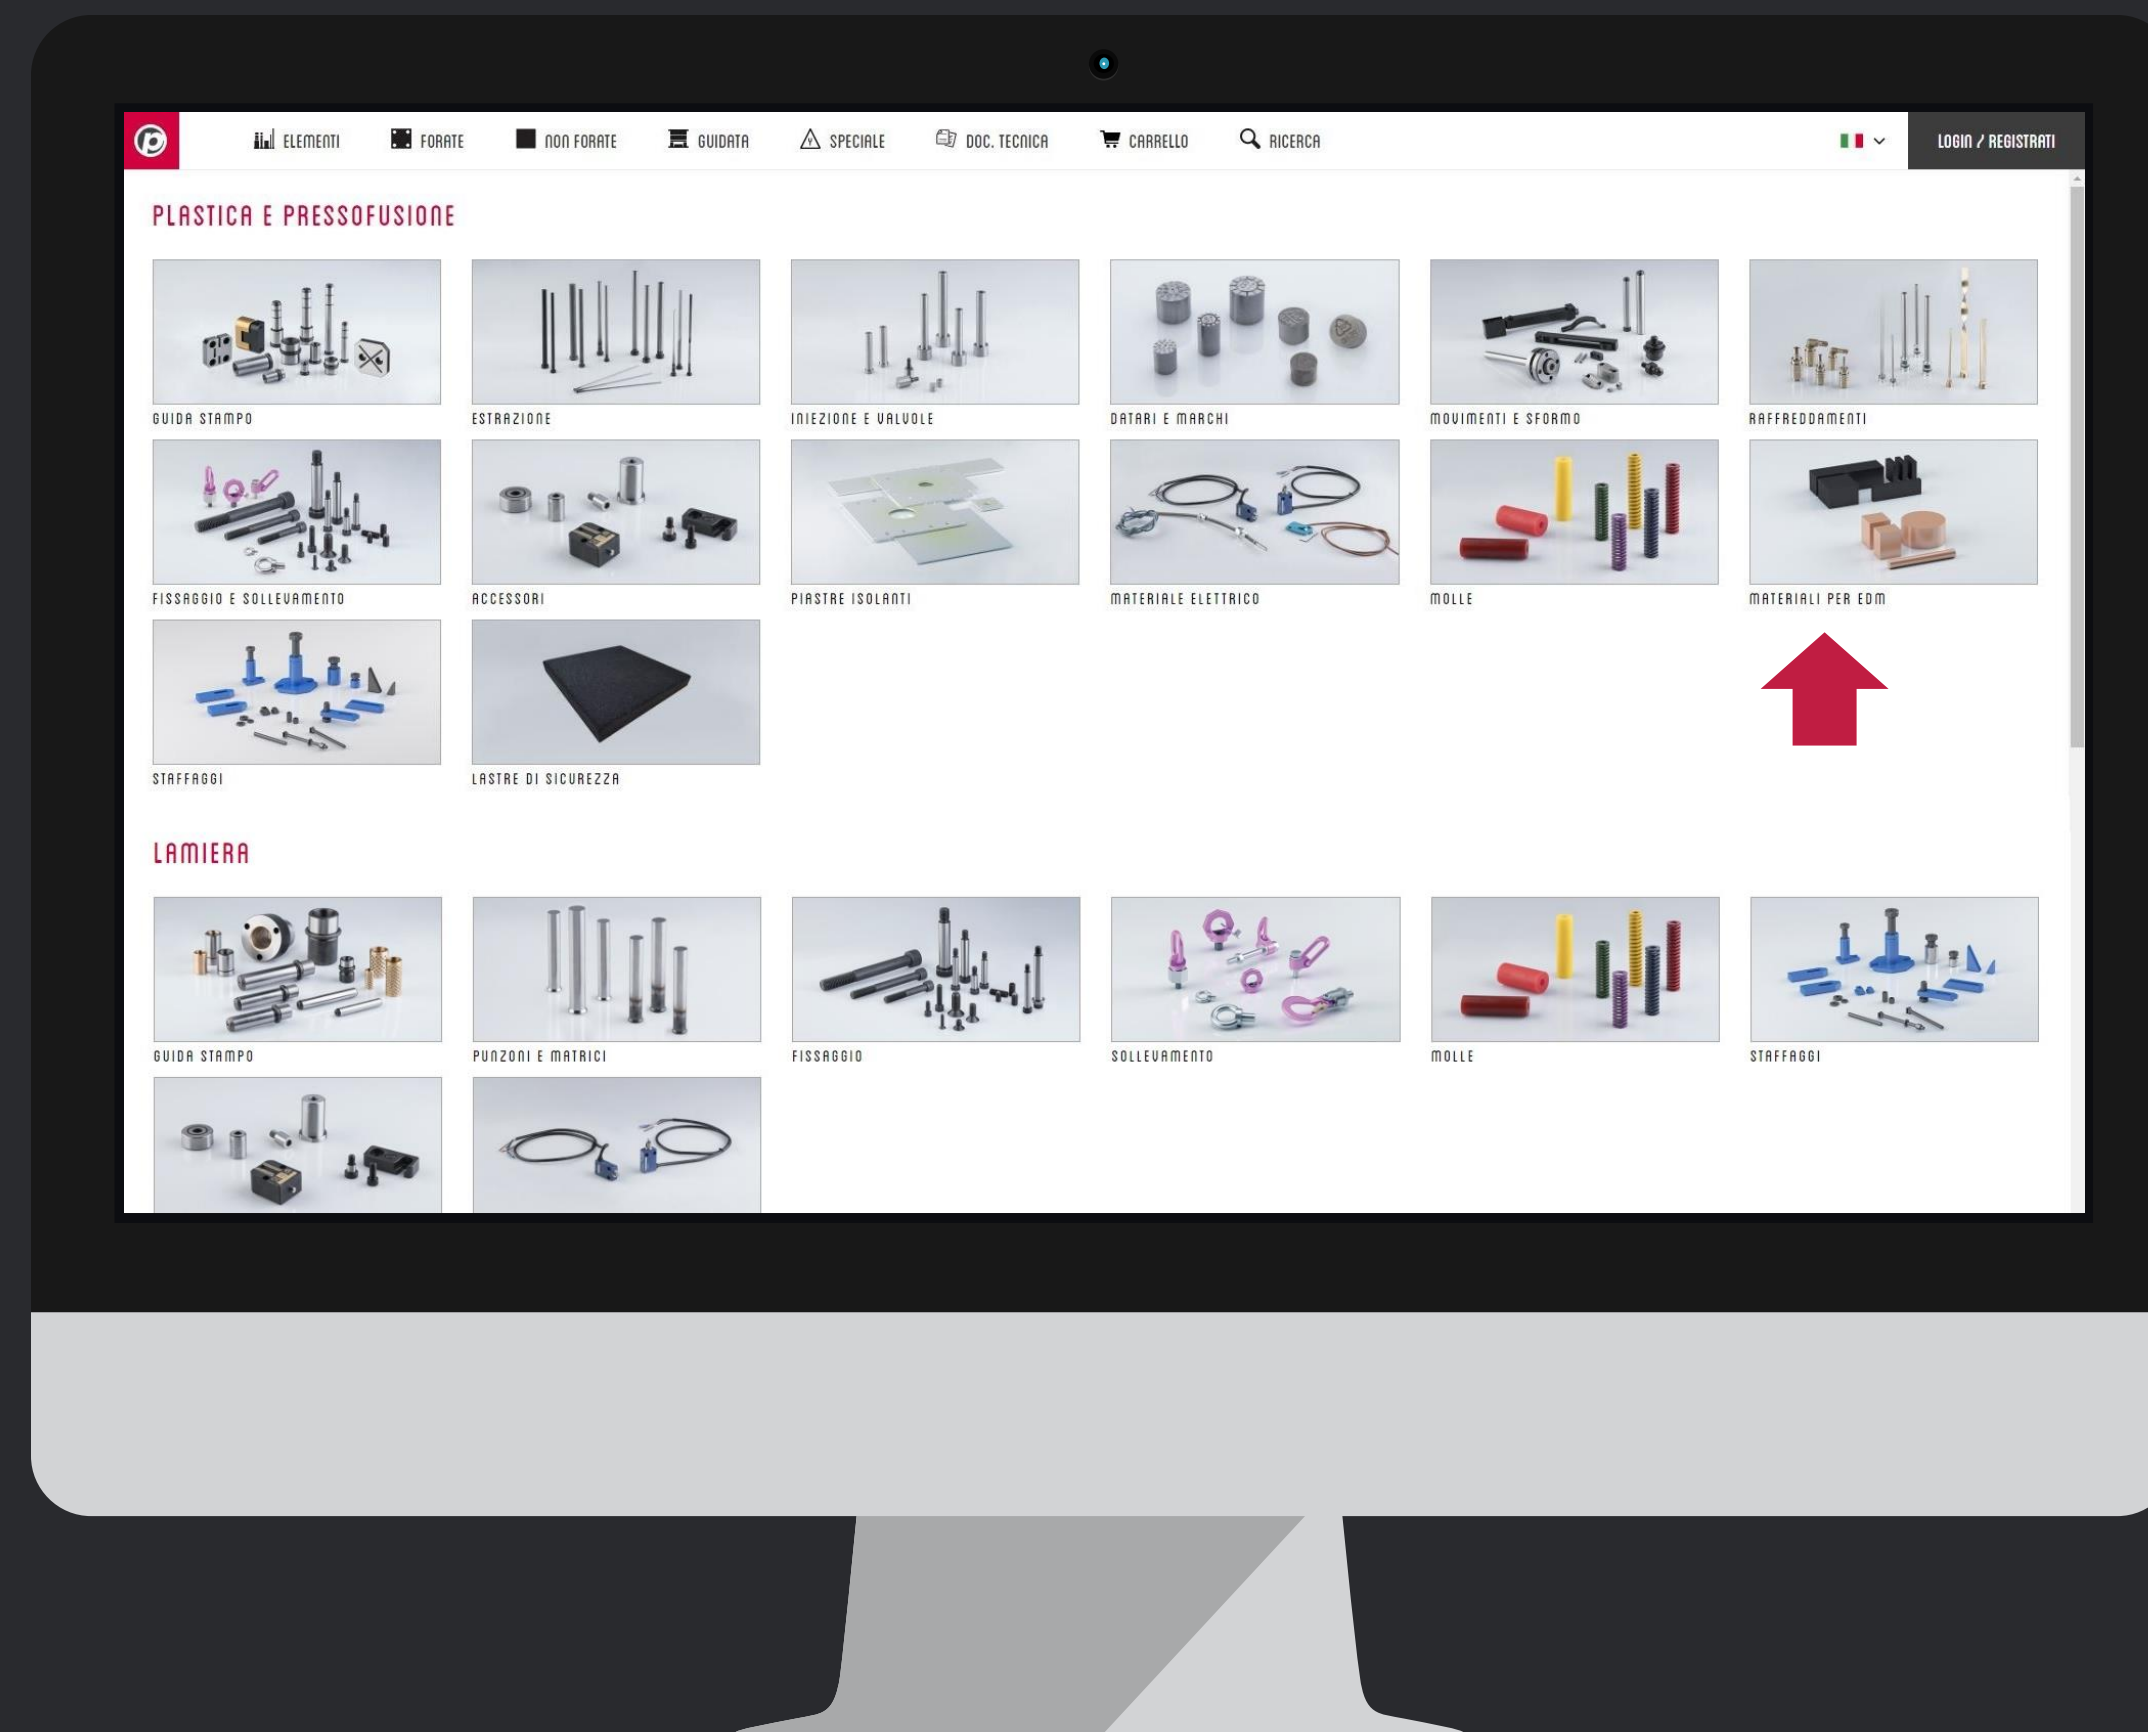

#6 – Ordinare blocchi di rame tagliati a misura

🕒 2 minuti

Una nuova funzionalità permette di ordinare il rame tagliato a misura. Prezzo e disponibilità sono visibili ai nostri clienti, per utilizzarla dovete essere in possesso delle credenziali di accesso.