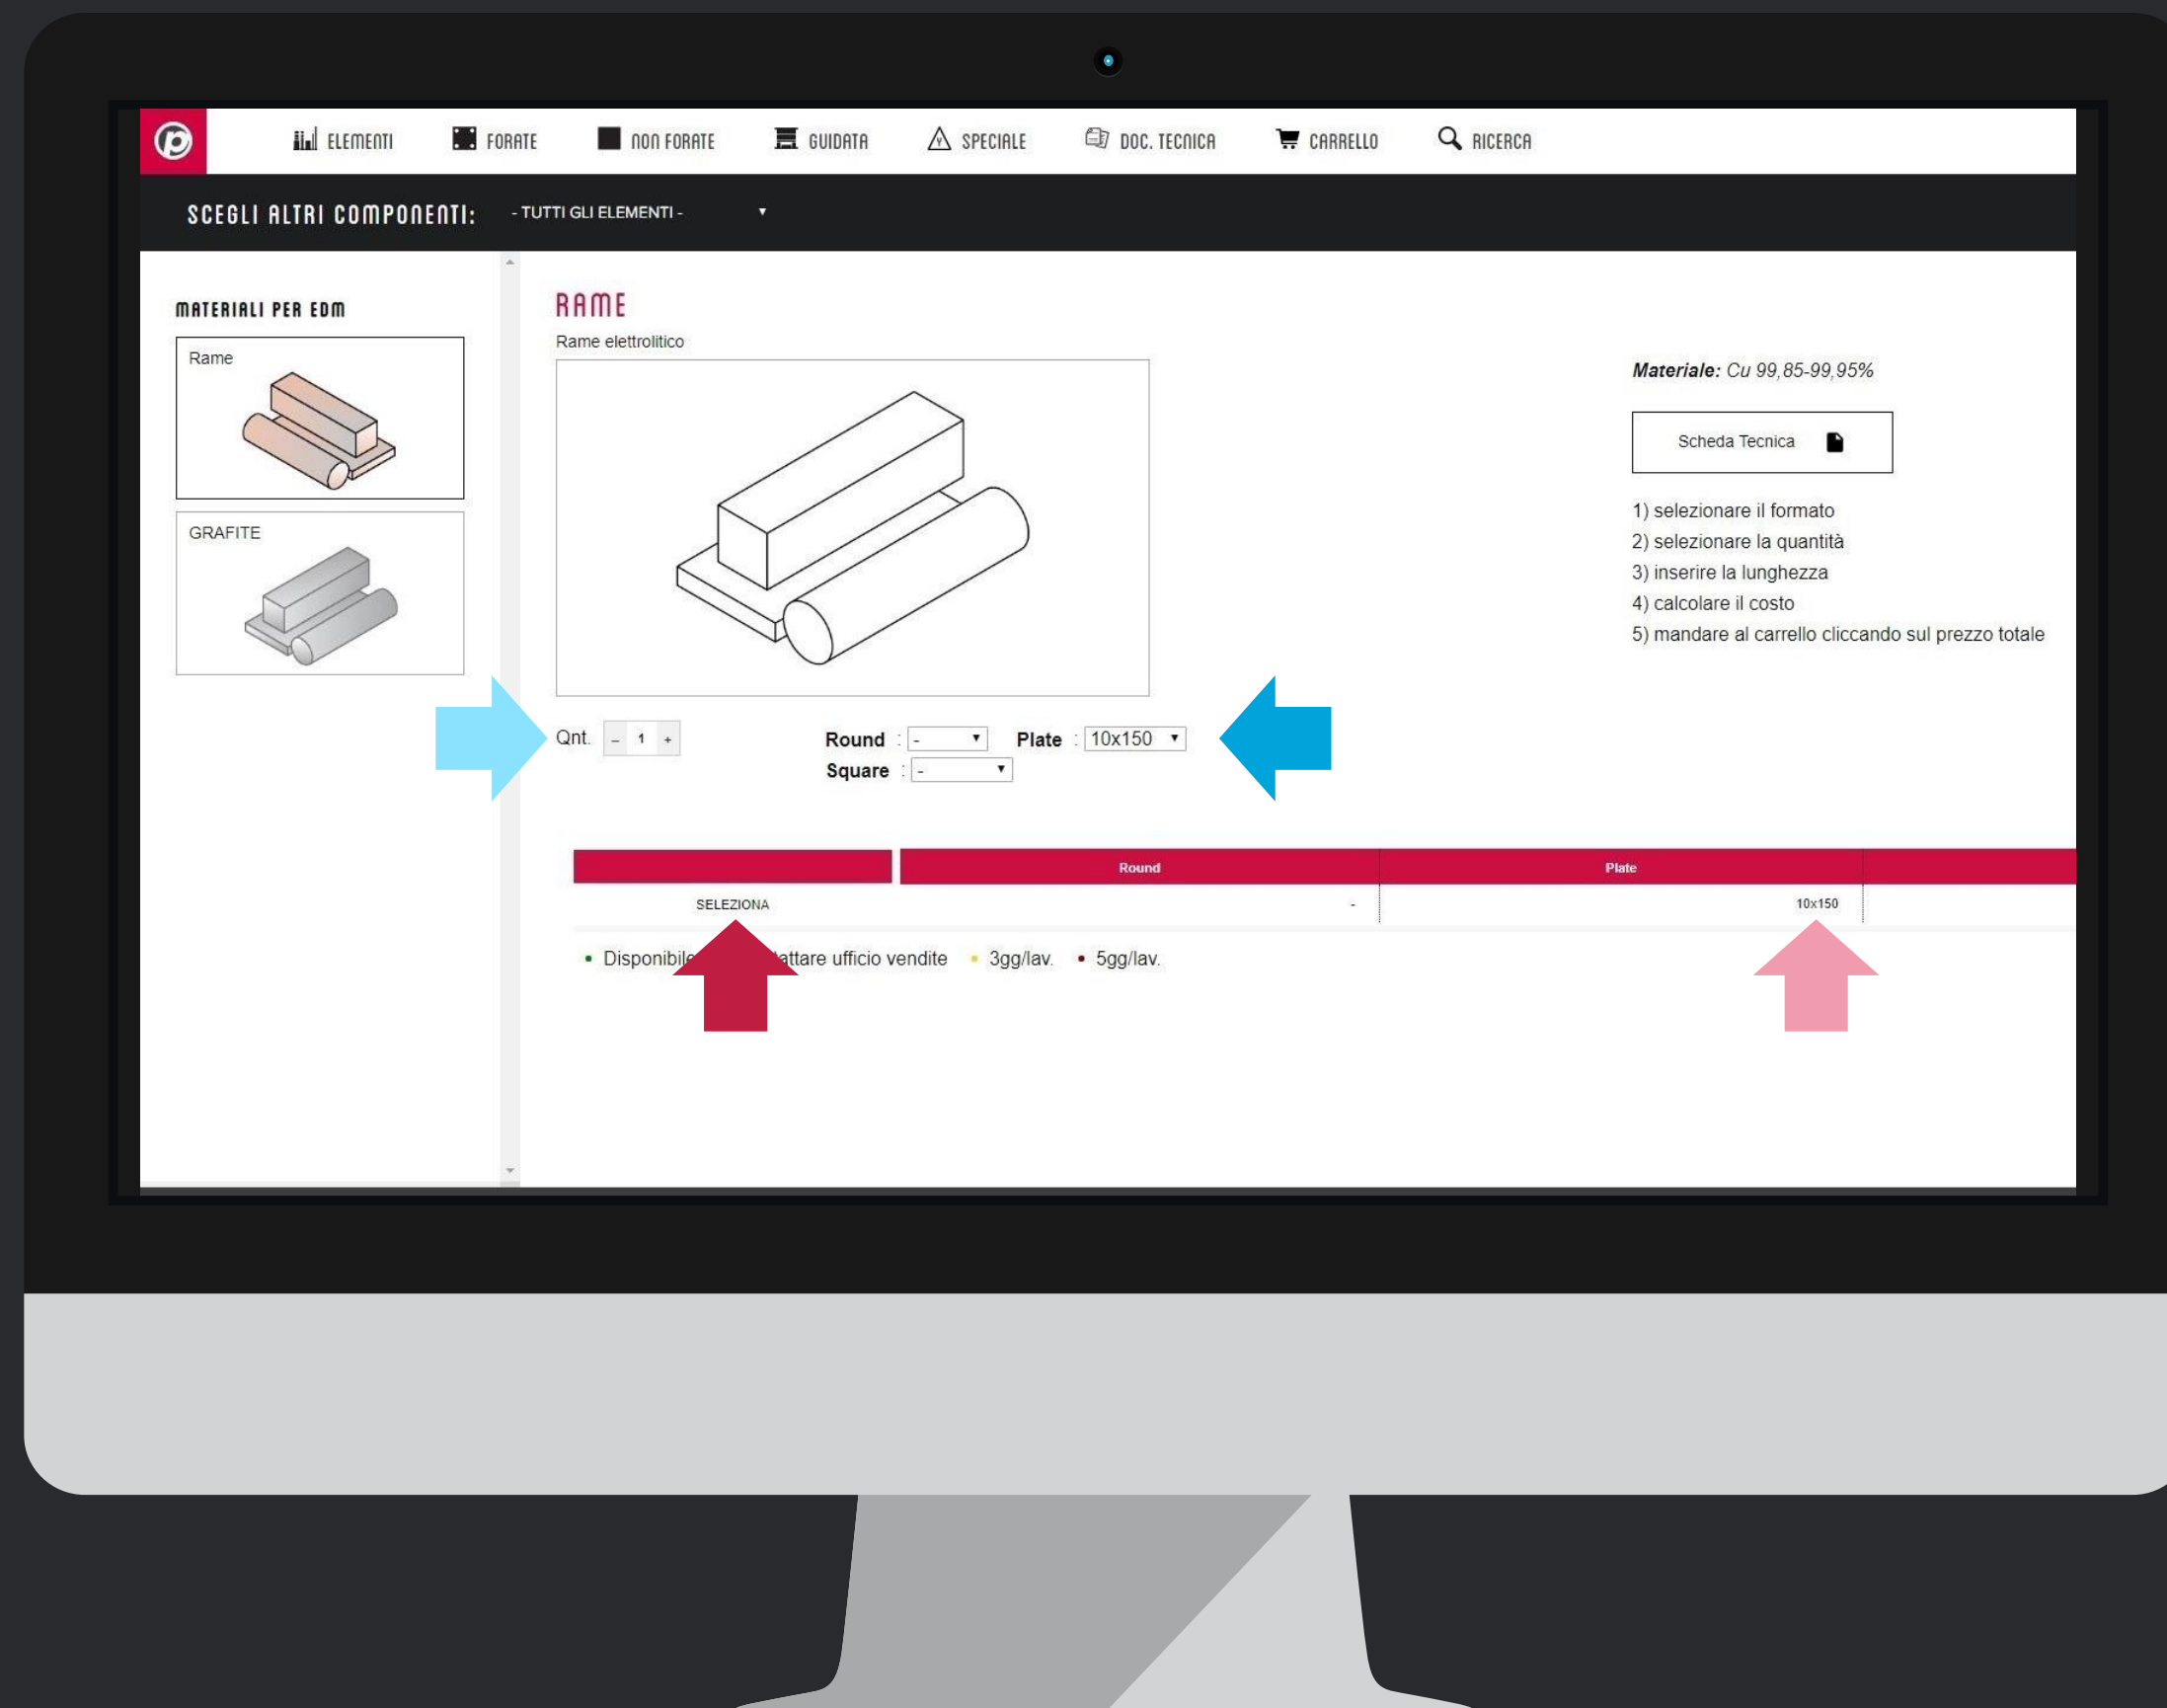

#6 – Ordinare blocchi di rame tagliati a misura

Configurate il blocco

Scegliete il **formato** e la dimensione che volete ordinare:
Tondo, Piatto o Quadro fra più di 50 formati.

Il formato scelto è in **tabella**.